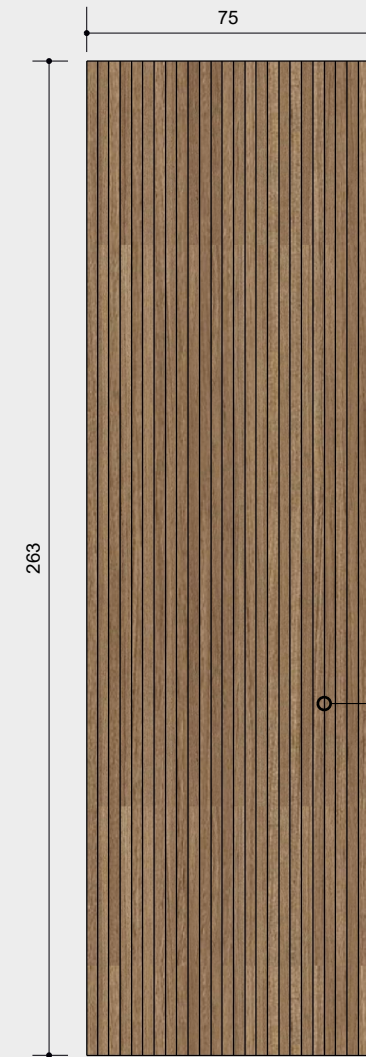

ABAJUR

SOFÁ RETRÁTIL
Fechado: 3,10x1,05
Aberto: 3,10x1,70

MESA DE JANTAR
6 lugares
Tampo 1,60x1,00

1 PLANTA HUMANIZADA
escala 1:35

LEGENDA

Nº - TÍTULO
Descrição Mobiliário sob medida - ver detalhamento

DESCRIÇÃO
Medida Produto - Ver lista de compras

1 DETALHE 01: JARDIM VERTICAL
escala 1:35

2 ISOMÉTRICA
escala 1:20

3 VISTA FRONTAL
escala 1:20

ACABAMENTOS

- 
 Pintura Cinza 01
Ref.: #ABA9A
- 
 Pintura Cinza 02
Ref.: #424141
- 
 Pintura Branca
Ref.: #FFFFFF
- 
 Mármore
Calacata Gold
- 
 MDF Carvalho
Hanover
- 
 Machetaria
- 
 MDF Carvalho
Batur
- 
 Madeira
Castanha

1 DETALHE 02: PAINEL RIPADO
escala 1:35

2 ISOMÉTRICA
escala 1:20

3 VISTA LATERAL
escala 1:20

4 VISTA FRONTAL
escala 1:20

13 RIPAS DE 3X3

5 VISTA SUPERIOR
escala 1:20

DET. RIPADAS

ACABAMENTOS