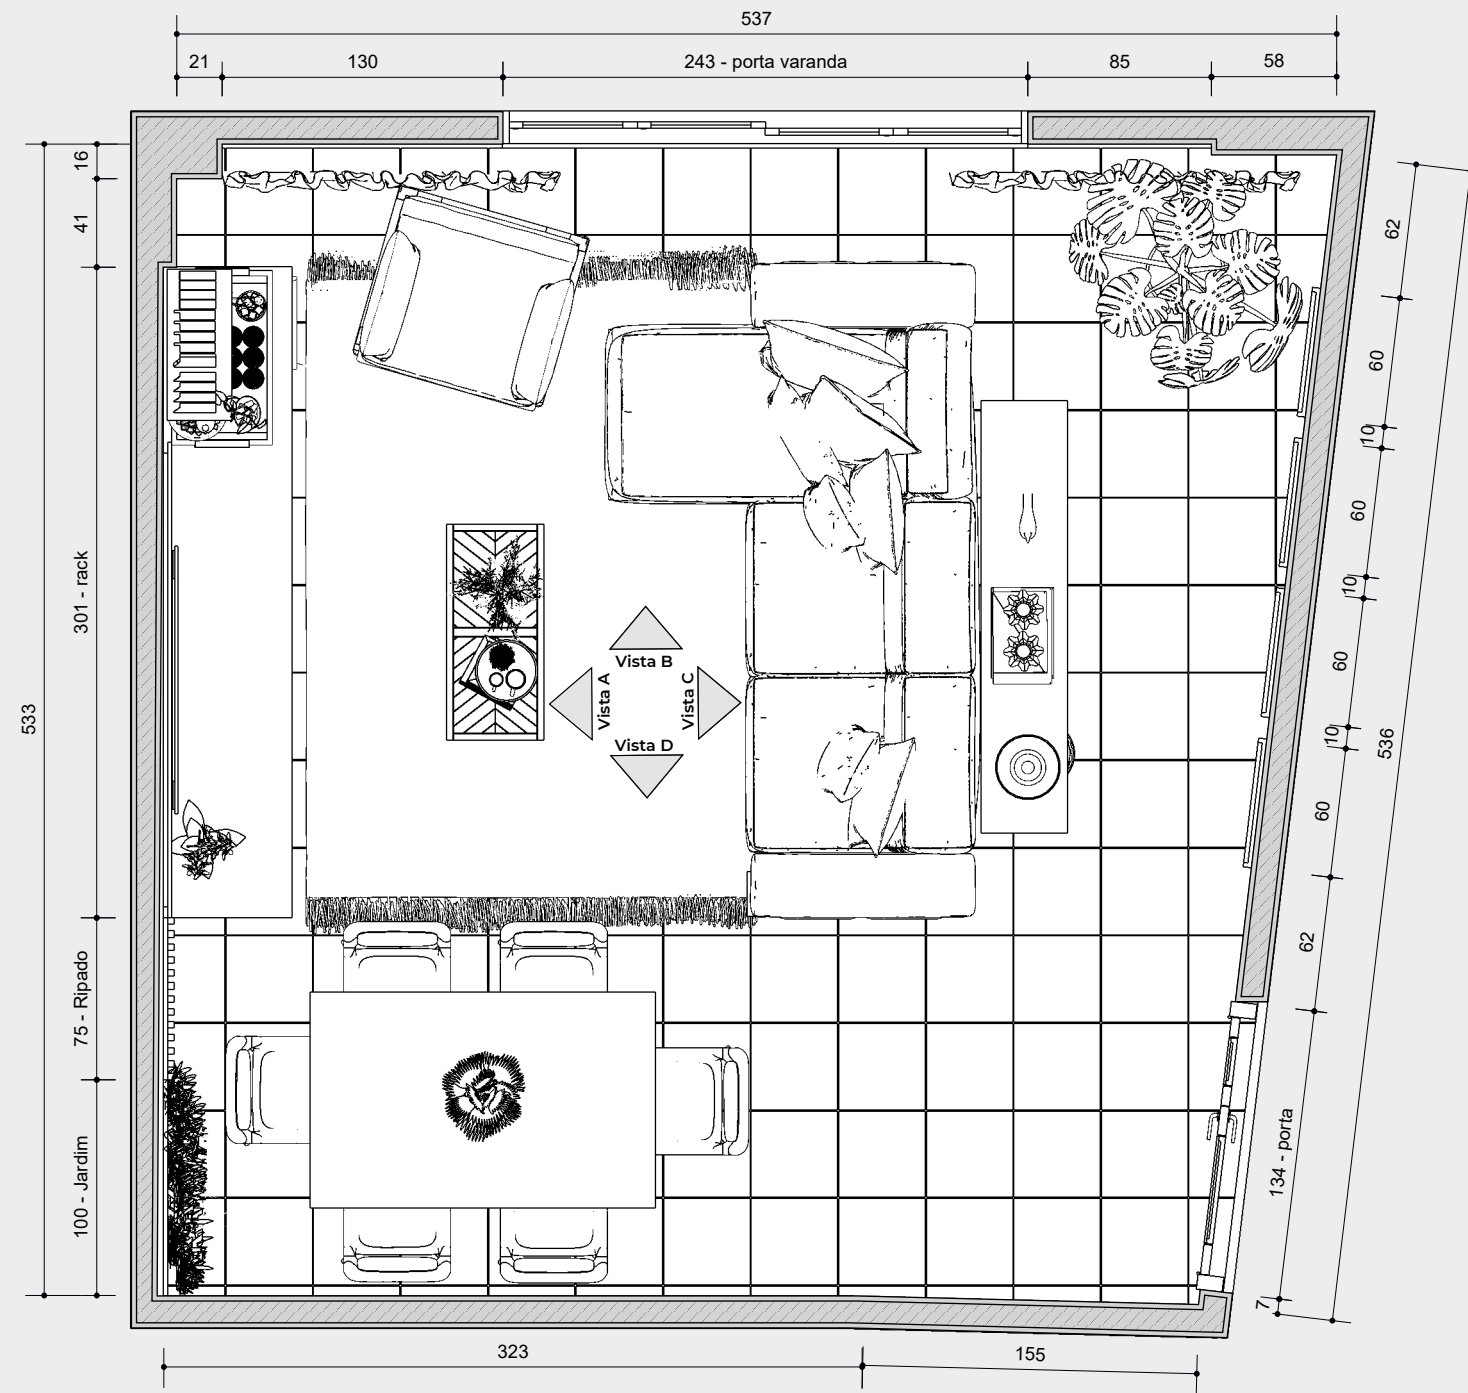

VISTA 02

VISTA 03

POLTRONA
0,80x0,90

05 PRATELEIRA
Conjunto de 03 Prateleiras
em MDF reforçadas e iluminadas

04 RACK
Rack com caixaria aparente
em MDF, com 06 portas de giro em
machetaria e 01 nicho para
Frigorífico Mini Bar

ABAJUR

SOFÁ RETRÁTIL
Fechado: 3,10x1,05
Aberto: 3,10x1,70

MESA DE JANTAR
6 lugares
Tampo 1,60x1,00

1 PLANTA HUMANIZADA
escala 1:35

LEGENDA

Nº - TÍTULO
Descrição Mobiliário sob medida - ver detalhamento

DESCRIÇÃO
Medida Produto - Ver lista de compras

1 PLANTA TÉCNICA
escala 1:35

1 PLANTA DE ACABAMENTOS
escala 1:35

LEGENDA

Rodapé

Início paginação de Piso

01

Piso - 27,02 m²
Porcelanato Interno Mármore Esmaltado Borda Reta Mediterraneo

01