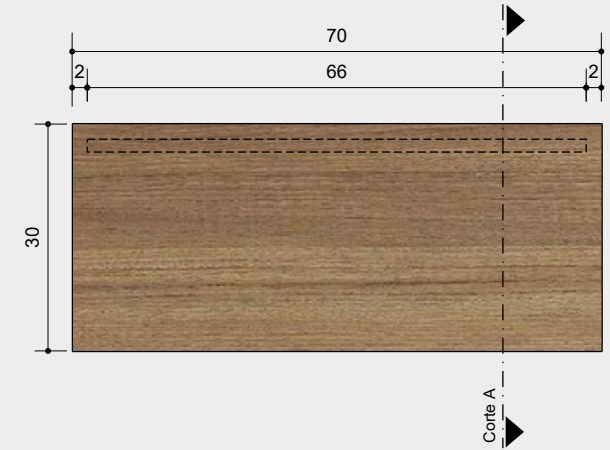

3 VISTA SUPERIOR
escala 1:10