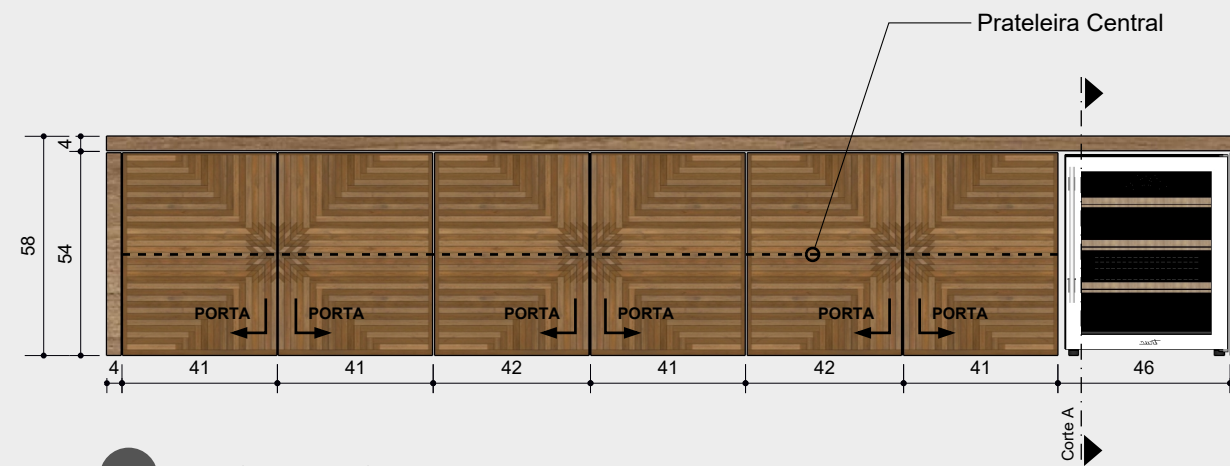

1 DETALHE 03: PAINEL
escala 1:35

2 ISOMÉTRICA
escala 1:20

3 VISTA FRONTAL
escala 1:20

3 VISTA FRONTAL
escala 1:20

ACABAMENTOS

- 
 Pintura Cinza 01
Ref.: #ABA9A
- 
 Pintura Cinza 02
Ref.: #424141
- 
 Pintura Branca
Ref.: #FFFFFF
- 
 Mármore
Calacata Gold
- 
 MDF Carvalho
Hanover
- 
 Machetaria
- 
 MDF Carvalho
Batur
- 
 Madeira
Castanha

1 DETALHE 04: RACK
escala 1:35

04 RACK
Rack com caixaria aparente em MDF, com 06 portas de giro em machetaria e 01 nicho para Frigorífico Mini Bar

2 ISOMÉTRICA
escala 1:20

5 CORTE A
escala 1:20

3 VISTA FRONTAL
escala 1:20

4 VISTA LATERAL
escala 1:20

ACABAMENTOS

- 
Pintura Cinza 01
Ref.: #ABA9A
- 
Pintura Cinza 02
Ref.: #424141
- 
Pintura Branca
Ref.: #FFFFFF
- 
Mármore
Calacata Gold
- 
MDF Carvalho
Hanover
- 
Machetaria
- 
MDF Carvalho
Batur
- 
Madeira
Castanha

1 ISOMÉTRICA
escala 1:20

06 APARADOR
Aparador em MDF reforçado

2 Vista Superior
escala 1:20

3 VISTA FRONTAL
escala 1:20

4 VISTA LATERAL
escala 1:20

5 CORTE A
escala 1:20

ACABAMENTOS

07 MESA DE CENTRO
Tampo em MDF usinado
pés em MDF laqueado