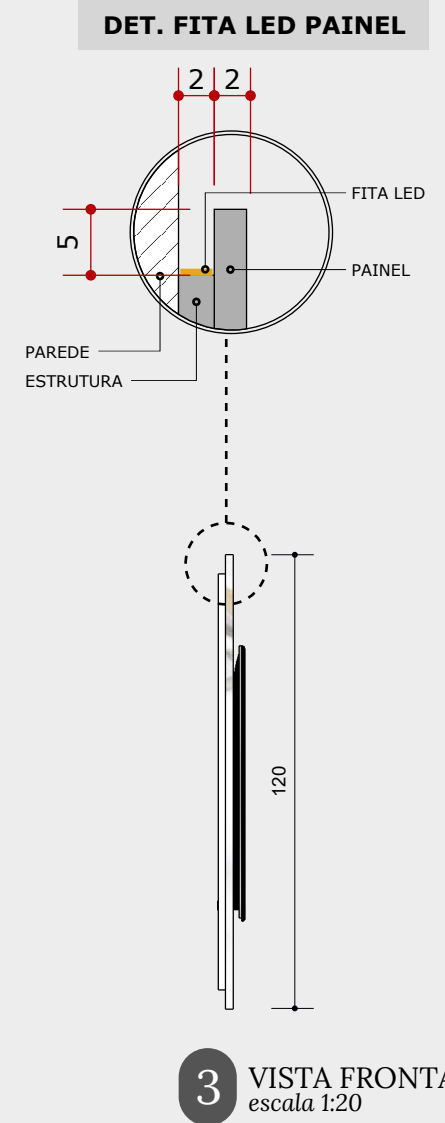

3 VISTA FRONTAL
escala 1:20

ACABAMENTOS

- Pintura Cinza 01
  Ref.: #ABA9A
- Pintura Cinza 02
  Ref.: #424141
- Pintura Branca
  Ref.: #FFFFFF
- Mármore
  Calacata Gold
- MDF Carvalho
  Hanover
- Machetaria
- MDF Carvalho
  Batur
- Madeira
  Castanha