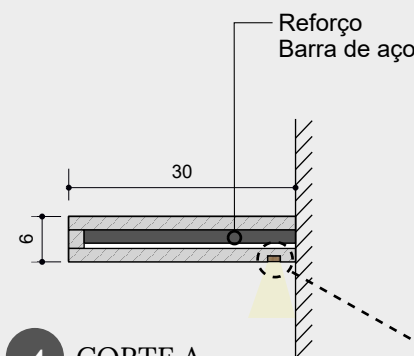

05 PRATELEIRA
Conjunto de 03 Prateleiras em MDF reforçadas e iluminadas

1 DETALHE 05: PRATELEIRA
escala 1:35

2 ISOMÉTRICA
escala 1:10

3 VISTA SUPERIOR
escala 1:10

4 CORTE A
escala 1:10

DET. PERFIL LED

ACABAMENTOS

1 ISOMÉTRICA
escala 1:20

06 APARADOR
Aparador em MDF reforçado

2 Vista Superior
escala 1:20

3 VISTA FRONTAL
escala 1:20

4 VISTA LATERAL
escala 1:20

5 CORTE A
escala 1:20

ACABAMENTOS

07 MESA DE CENTRO
Tampo em MDF usinado
pés em MDF laqueado