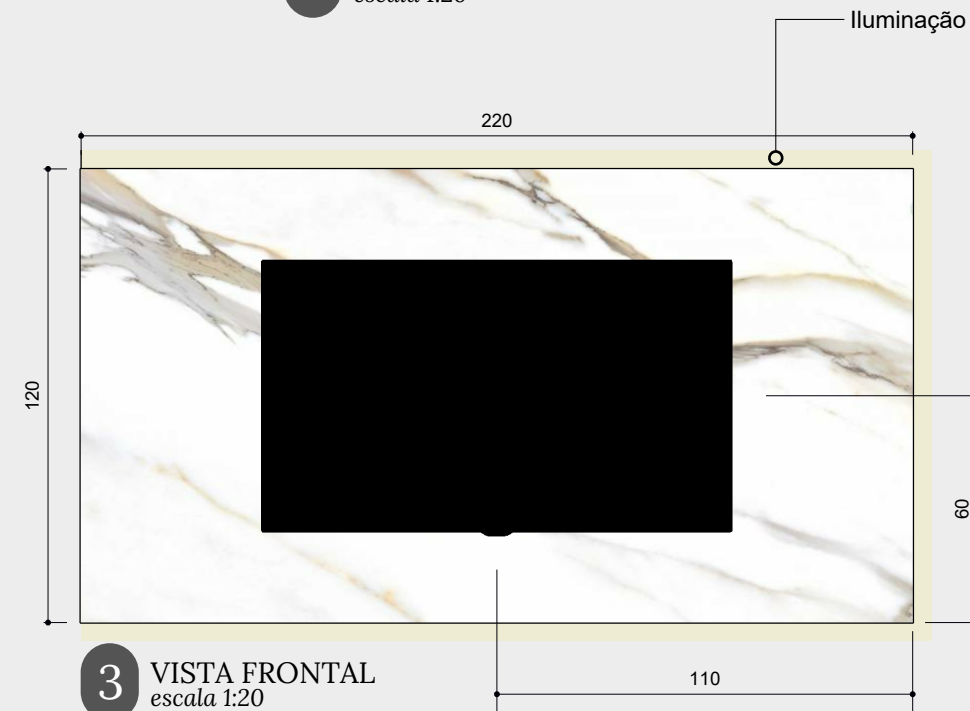

3 VISTA FRONTAL
escala 1:20