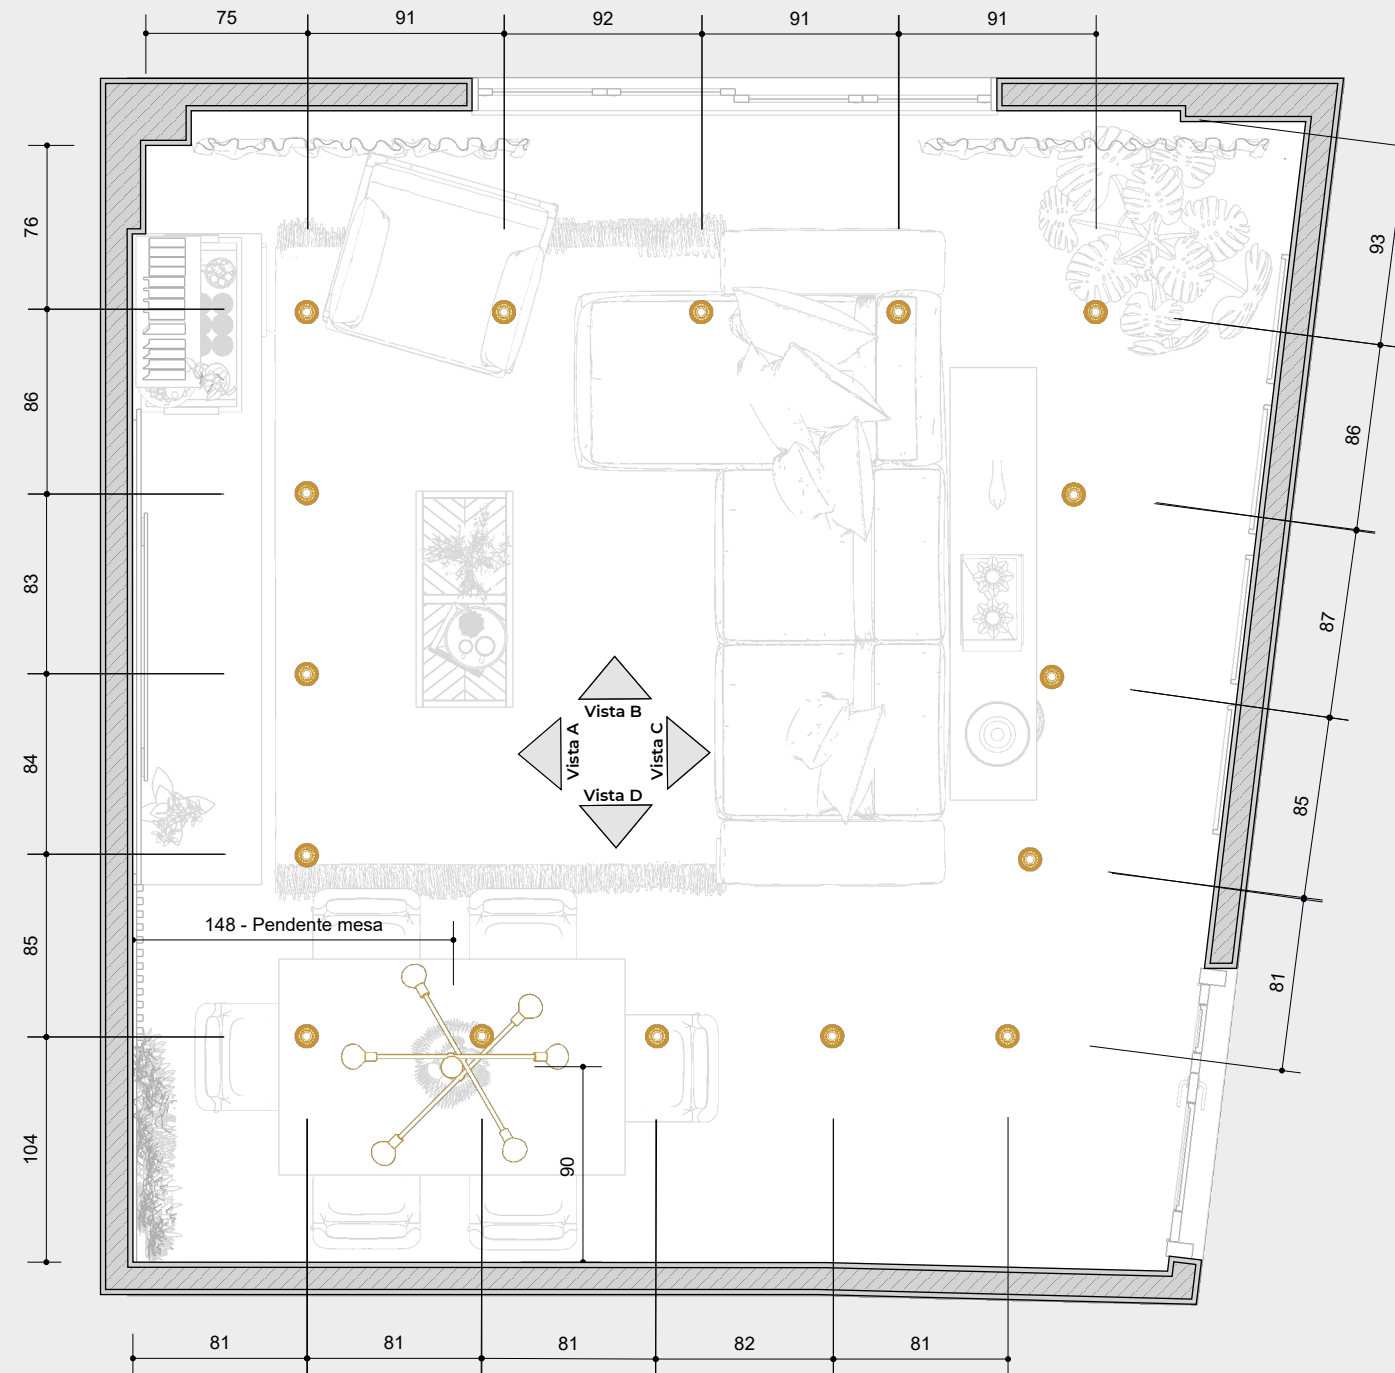

ABAJUR

SOFÁ RETRÁTIL
Fechado: 3,10x1,05
Aberto: 3,10x1,70

MESA DE JANTAR
6 lugares
Tampo 1,60x1,00

1 PLANTA HUMANIZADA
escala 1:35

LEGENDA

Nº - TÍTULO
Descrição Mobiliário sob medida - ver detalhamento

DESCRIÇÃO
Medida Produto - Ver lista de compras

1 PLANTA DE FORRO
escala 1:35

LEGENDA

- Moldura de Gesso - 17 metros lineares
- Fita Led - 25 metros lineares
- Cortina
- Sanca de Gesso Iluminada - 24m²
- Sanca de Gesso Iluminada - 24m²

1 PLANTA DE ILUMINAÇÃO
escala 1:35