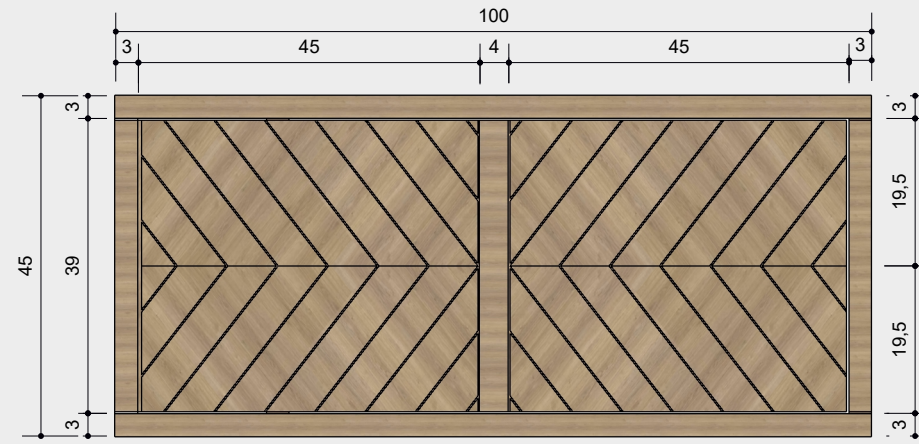

2 Vista Superior
escala 1:10