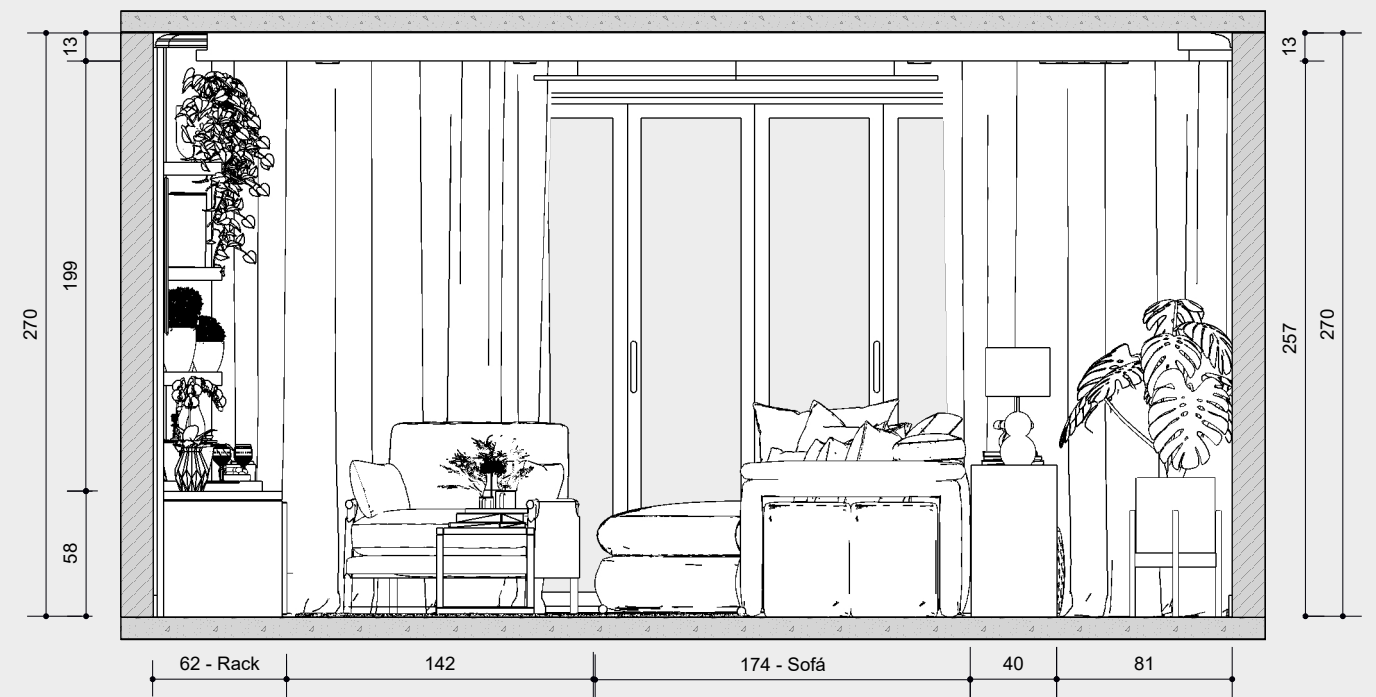

2 VISTA 02: Técnica
escala 1:35

ACABAMENTOS

- Pintura Cinza 01
  Ref.: #ABA9A
- Pintura Cinza 02
  Ref.: #424141
- Pintura Branca
  Ref.: #FFFFFF
- Mármore
  Calacata Gold
- MDF Carvalho
  Hanover
- Machetaria
- MDF Carvalho
  Batur
- Madeira
  Castanha