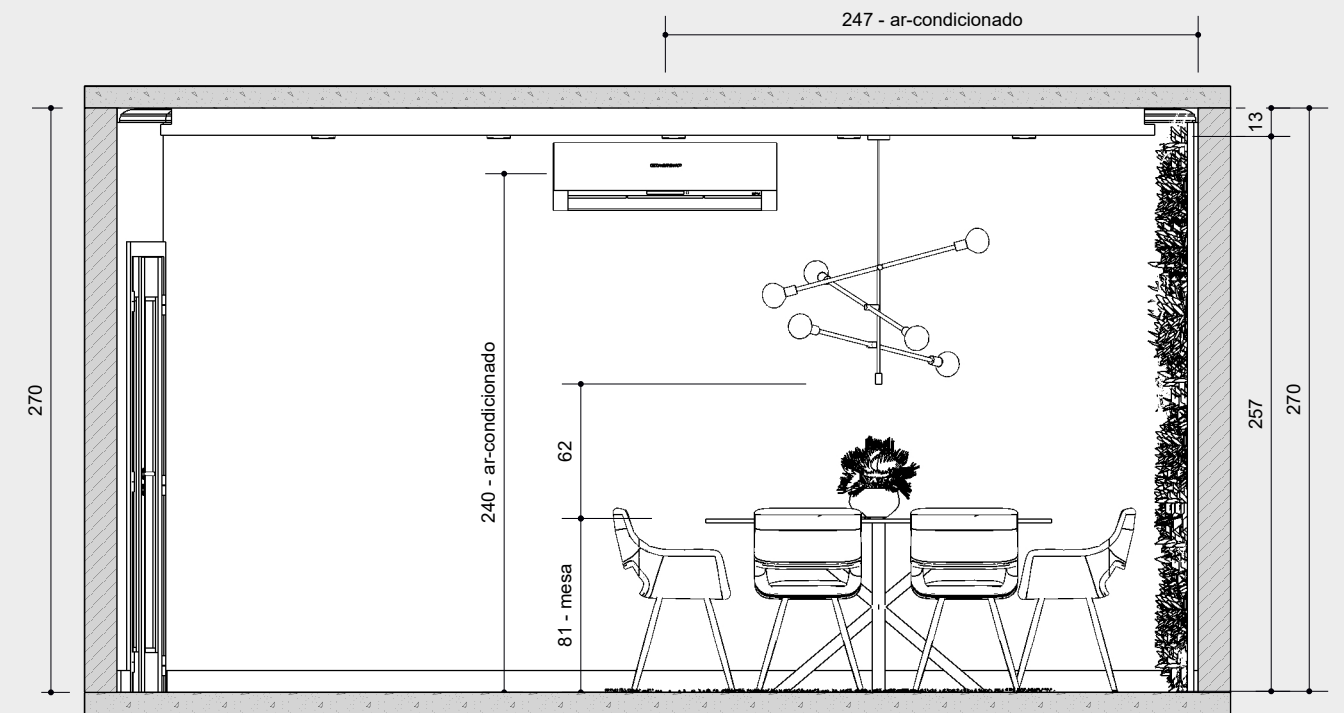

2 VISTA 04: Técnica
escala 1:35

ACABAMENTOS

- Pintura Cinza 01
  Ref.: #ABA9A
- Pintura Cinza 02
  Ref.: #424141
- Pintura Branca
  Ref.: #FFFFFF
- Mármore
  Calacata Gold
- MDF Carvalho
  Hanover
- Machetaria
- MDF Carvalho
  Batur
- Madeira
  Castanha