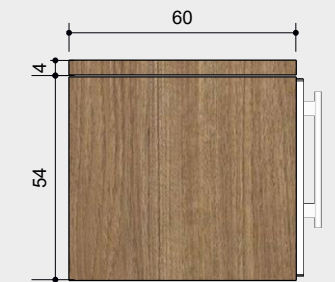

1 DETALHE 04: RACK
escala 1:35

04 RACK
Rack com caixaria aparente em MDF, com 06 portas de giro em machetaria e 01 nicho para Frigorífico Mini Bar

2 ISOMÉTRICA
escala 1:20

5 CORTE A
escala 1:20

3 VISTA FRONTAL
escala 1:20