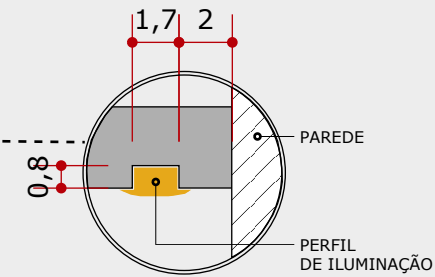

05 PRATELEIRA
Conjunto de 03 Prateleiras em MDF reforçadas e iluminadas

1 DETALHE 05: PRATELEIRA
escala 1:35

2 ISOMÉTRICA
escala 1:10

3 VISTA SUPERIOR
escala 1:10

4 CORTE A
escala 1:10

DET. PERFIL LED

ACABAMENTOS