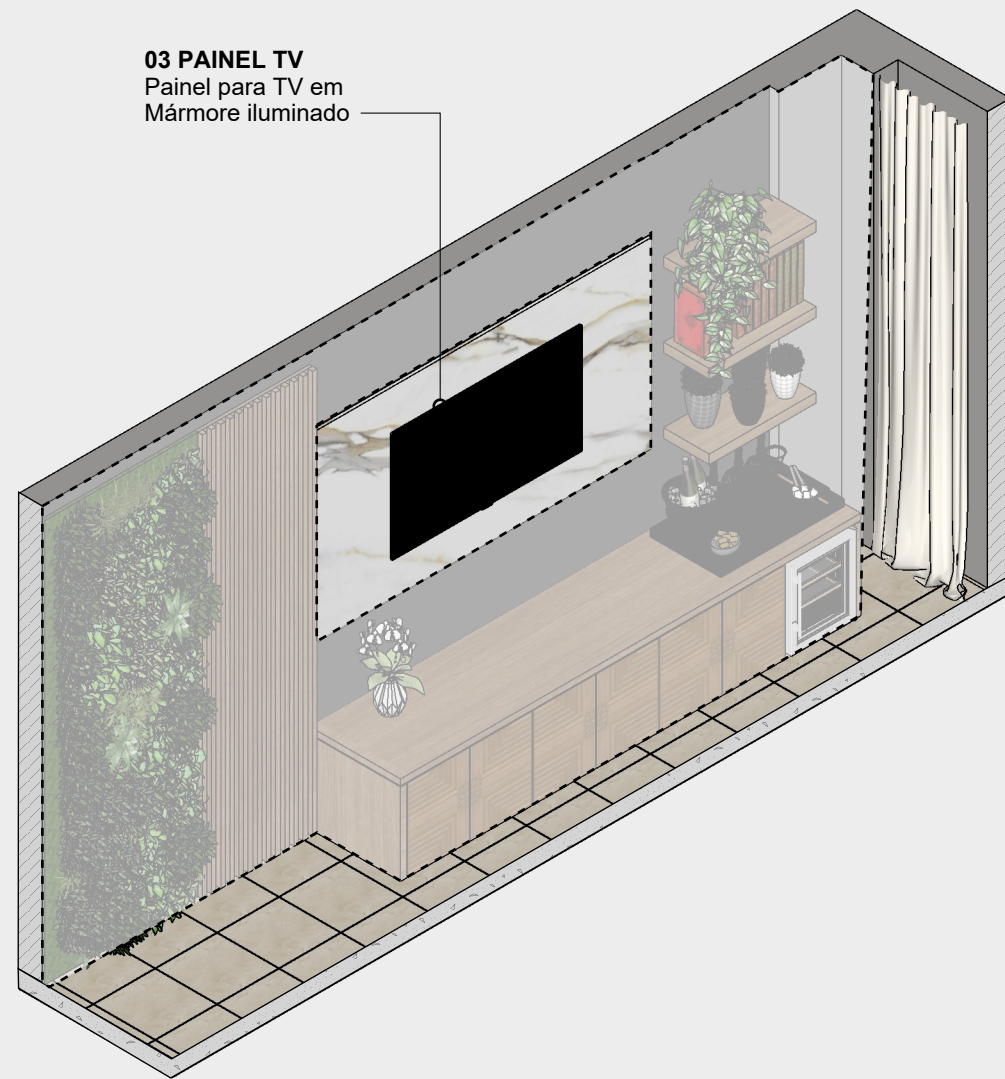

1 DETALHE 02: PAINEL RIPADO
escala 1:35

2 ISOMÉTRICA
escala 1:20

3 VISTA LATERAL
escala 1:20

4 VISTA FRONTAL
escala 1:20

13 RIPAS DE 3X3

5 VISTA SUPERIOR
escala 1:20

DET. RIPADAS

ACABAMENTOS

1 DETALHE 04: RACK
escala 1:35

04 RACK
Rack com caixaria aparente em MDF, com 06 portas de giro em machetaria e 01 nicho para Frigorífico Mini Bar

2 ISOMÉTRICA
escala 1:20

5 CORTE A
escala 1:20

3 VISTA FRONTAL
escala 1:20