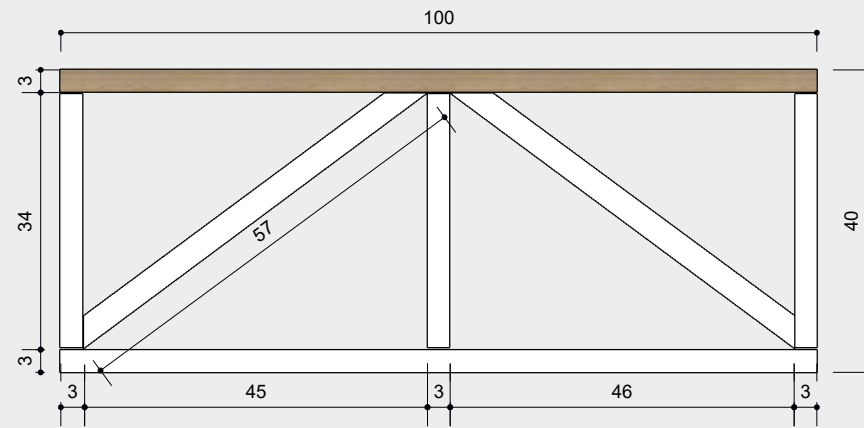

3 VISTA FRONTAL
escala 1:10