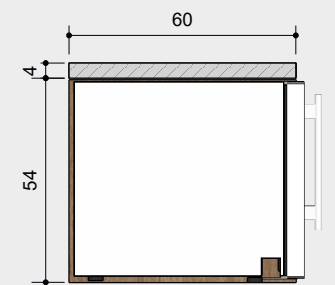

1 DETALHE 02: PAINEL RIPADO
escala 1:35

2 ISOMÉTRICA
escala 1:20

3 VISTA LATERAL
escala 1:20

4 VISTA FRONTAL
escala 1:20

13 RIPAS DE 3X3

5 VISTA SUPERIOR
escala 1:20

DET. RIPADAS

ACABAMENTOS

1 DETALHE 03: PAINEL
escala 1:35

2 ISOMÉTRICA
escala 1:20

3 VISTA FRONTAL
escala 1:20

3 VISTA FRONTAL
escala 1:20

ACABAMENTOS

- 
 Pintura Cinza 01
Ref.: #ABA9A
- 
 Pintura Cinza 02
Ref.: #424141
- 
 Pintura Branca
Ref.: #FFFFFF
- 
 Mármore
Calacata Gold
- 
 MDF Carvalho
Hanover
- 
 Machetaria
- 
 MDF Carvalho
Batur
- 
 Madeira
Castanha

1 DETALHE 04: RACK
escala 1:35

04 RACK
Rack com caixaria aparente em MDF, com 06 portas de giro em machetaria e 01 nicho para Frigorífico Mini Bar

2 ISOMÉTRICA
escala 1:20

5 CORTE A
escala 1:20

3 VISTA FRONTAL
escala 1:20