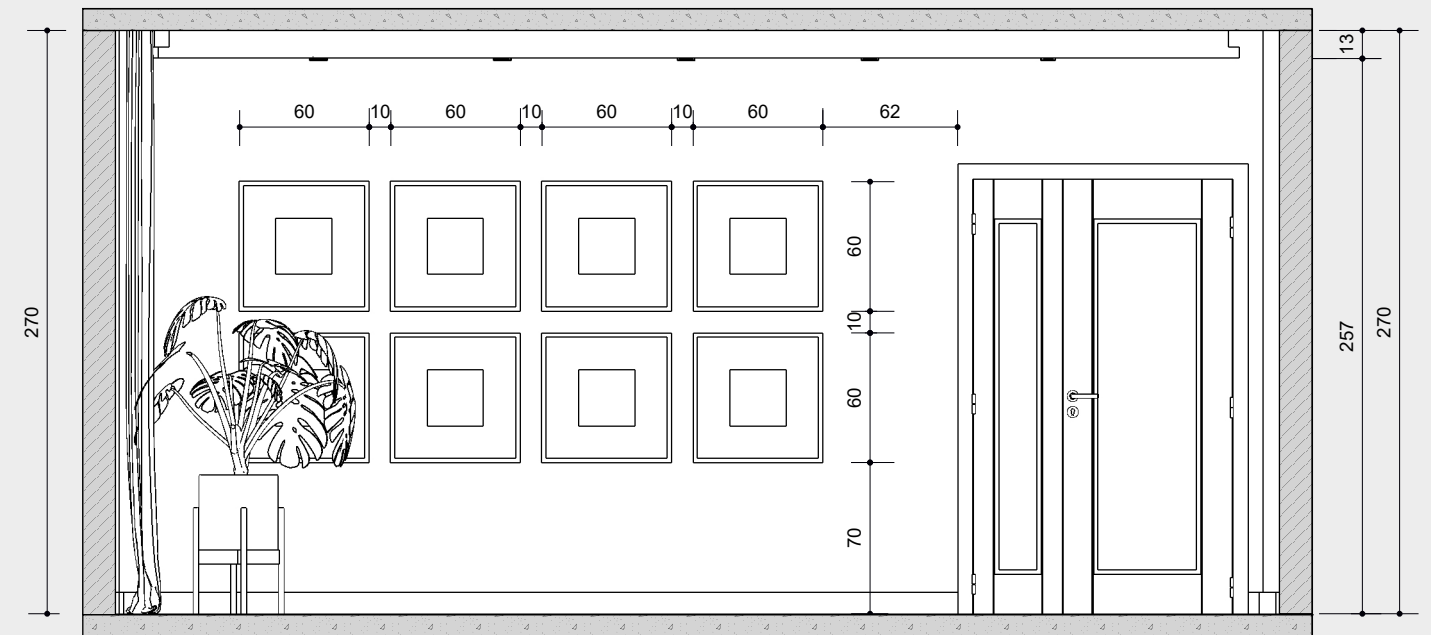

1 VISTA 03: Humanizada
escala 1:35

2 VISTA 03: Técnica
escala 1:35

ACABAMENTOS

- Pintura Cinza 01
  Ref.: #ABA9A
- Pintura Cinza 02
  Ref.: #424141
- Pintura Branca
  Ref.: #FFFFFF
- Mármore
  Calacata Gold
- MDF Carvalho
  Hanover
- Machetaria
- MDF Carvalho
  Batur
- Madeira
  Castanha