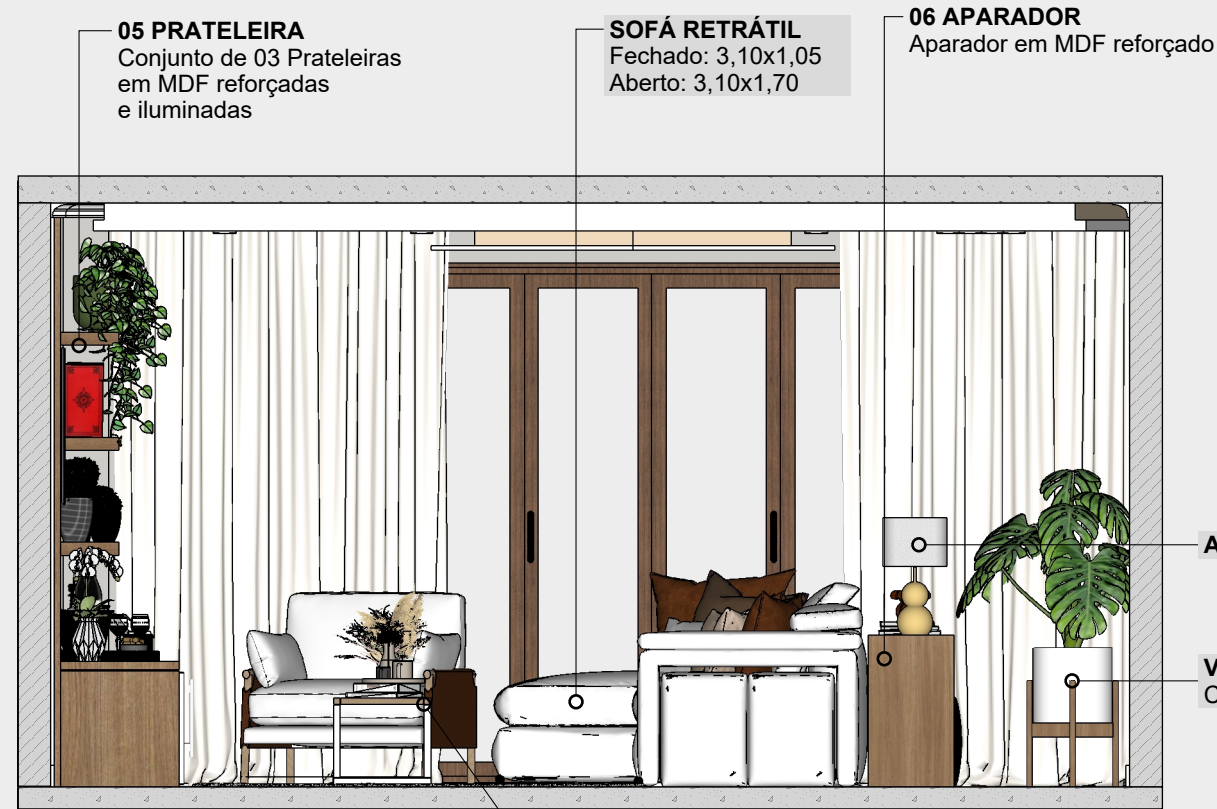

1 PLANTA DE FORRO
escala 1:35

LEGENDA

- Moldura de Gesso - 17 metros lineares
- Fita Led - 25 metros lineares
- Cortina
- Sanca de Gesso Iluminada - 24m²
- Sanca de Gesso Iluminada - 24m²

1 PLANTA DE ILUMINAÇÃO
escala 1:35

LEGENDA

Pendente Bloss
Metal e Vidro
Acabamento: Champanhe Metálico
Globo: Fosco

Spot de Sobrepor Led Slim redondo
6500K 6W Bivolt alumínio e
policarbonato branco - 16 unidades

1 VISTA 01: Humanizada
escala 1:35

04 RACK
Rack com caixaria aparente em MDF, com 06 portas de giro em machetaria e 01 nicho para Frigorífico Mini Bar

2 VISTA 01: Técnica
escala 1:35

ACABAMENTOS

- 
 Pintura Cinza 01
Ref.: #ABA9A
- 
 Pintura Cinza 02
Ref.: #424141
- 
 Pintura Branca
Ref.: #FFFFFF
- 
 Mármore
Calacata Gold
- 
 MDF Carvalho
Hanover
- 
 Machetaria
- 
 MDF Carvalho
Batur
- 
 Madeira
Castanha