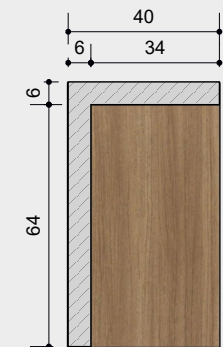

1 ISOMÉTRICA
escala 1:20

06 APARADOR
Aparador em MDF reforçado

2 Vista Superior
escala 1:20

3 VISTA FRONTAL
escala 1:20

4 VISTA LATERAL
escala 1:20

5 CORTE A
escala 1:20

ACABAMENTOS

07 MESA DE CENTRO
Tampo em MDF usinado
pés em MDF laqueado