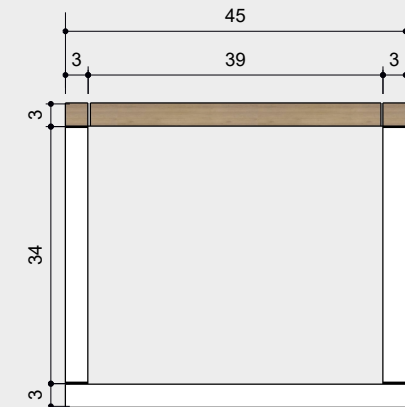

1 ISOMÉTRICA
escala 1:20

06 APARADOR
Aparador em MDF reforçado

2 Vista Superior
escala 1:20

3 VISTA FRONTAL
escala 1:20

4 VISTA LATERAL
escala 1:20

5 CORTE A
escala 1:20

ACABAMENTOS

07 MESA DE CENTRO
Tampo em MDF usinado
pés em MDF laqueado

1 ISOMÉTRICA
escala 1:10

2 Vista Superior
escala 1:10

3 VISTA FRONTAL
escala 1:10

4 VISTA LATERAL
escala 1:10

ACABAMENTOS

- 
Pintura Cinza 01
Ref.: #ABA9A
- 
Pintura Cinza 02
Ref.: #424141
- 
Pintura Branca
Ref.: #FFFFFF
- 
Mármore
Calacata Gold
- 
MDF Carvalho
Hanover
- 
Machetaria
- 
MDF Carvalho
Batur
- 
Madeira
Castanha