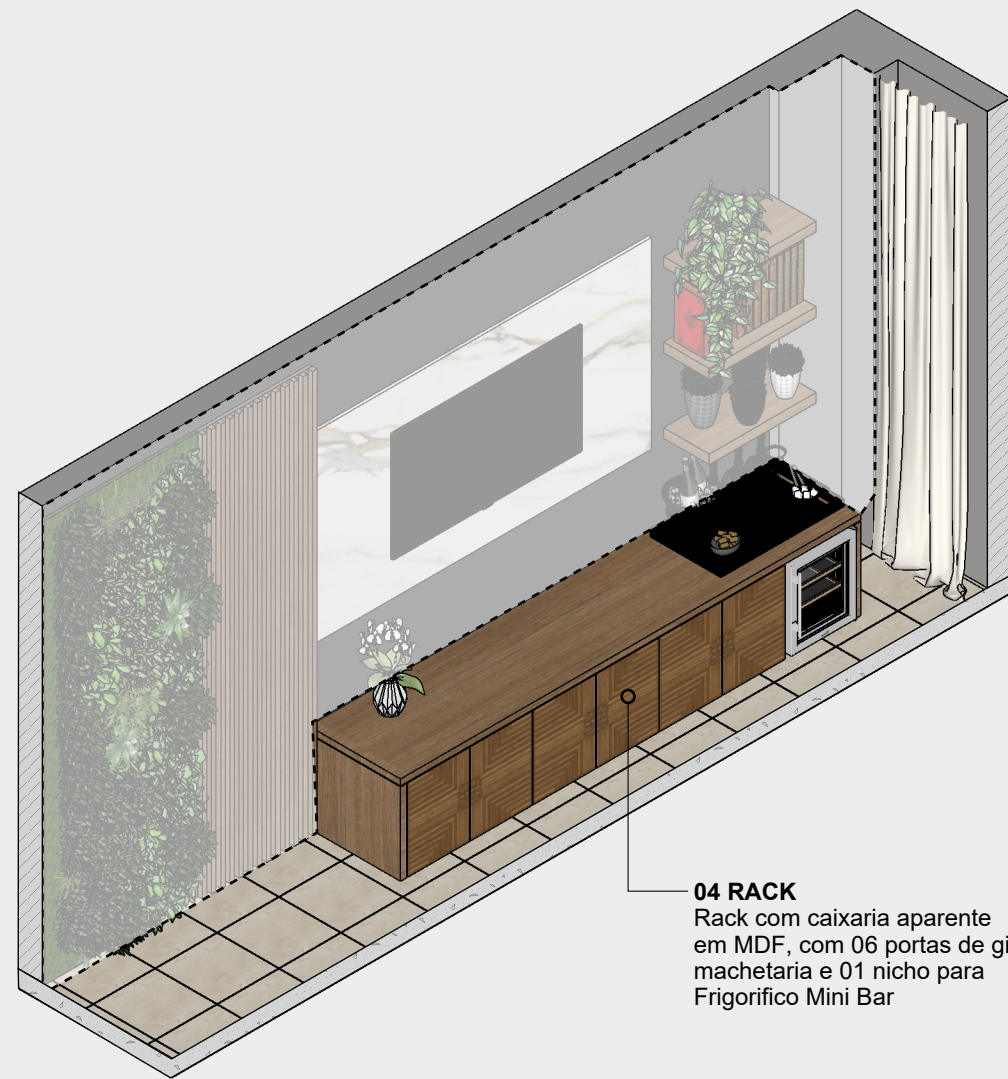

1 DETALHE 02: PAINEL RIPADO
escala 1:35

2 ISOMÉTRICA
escala 1:20

3 VISTA LATERAL
escala 1:20

4 VISTA FRONTAL
escala 1:20

13 RIPAS DE 3X3

5 VISTA SUPERIOR
escala 1:20

DET. RIPADAS

ACABAMENTOS

1 DETALHE 03: PAINEL
escala 1:35

2 ISOMÉTRICA
escala 1:20

3 VISTA FRONTAL
escala 1:20

3 VISTA FRONTAL
escala 1:20

ACABAMENTOS

- 
 Pintura Cinza 01
Ref.: #ABA9A
- 
 Pintura Cinza 02
Ref.: #424141
- 
 Pintura Branca
Ref.: #FFFFFF
- 
 Mármore
Calacata Gold
- 
 MDF Carvalho
Hanover
- 
 Machetaria
- 
 MDF Carvalho
Batur
- 
 Madeira
Castanha

1 DETALHE 04: RACK
escala 1:35

04 RACK
Rack com caixaria aparente em MDF, com 06 portas de giro em machetaria e 01 nicho para Frigorífico Mini Bar

2 ISOMÉTRICA
escala 1:20

5 CORTE A
escala 1:20

3 VISTA FRONTAL
escala 1:20