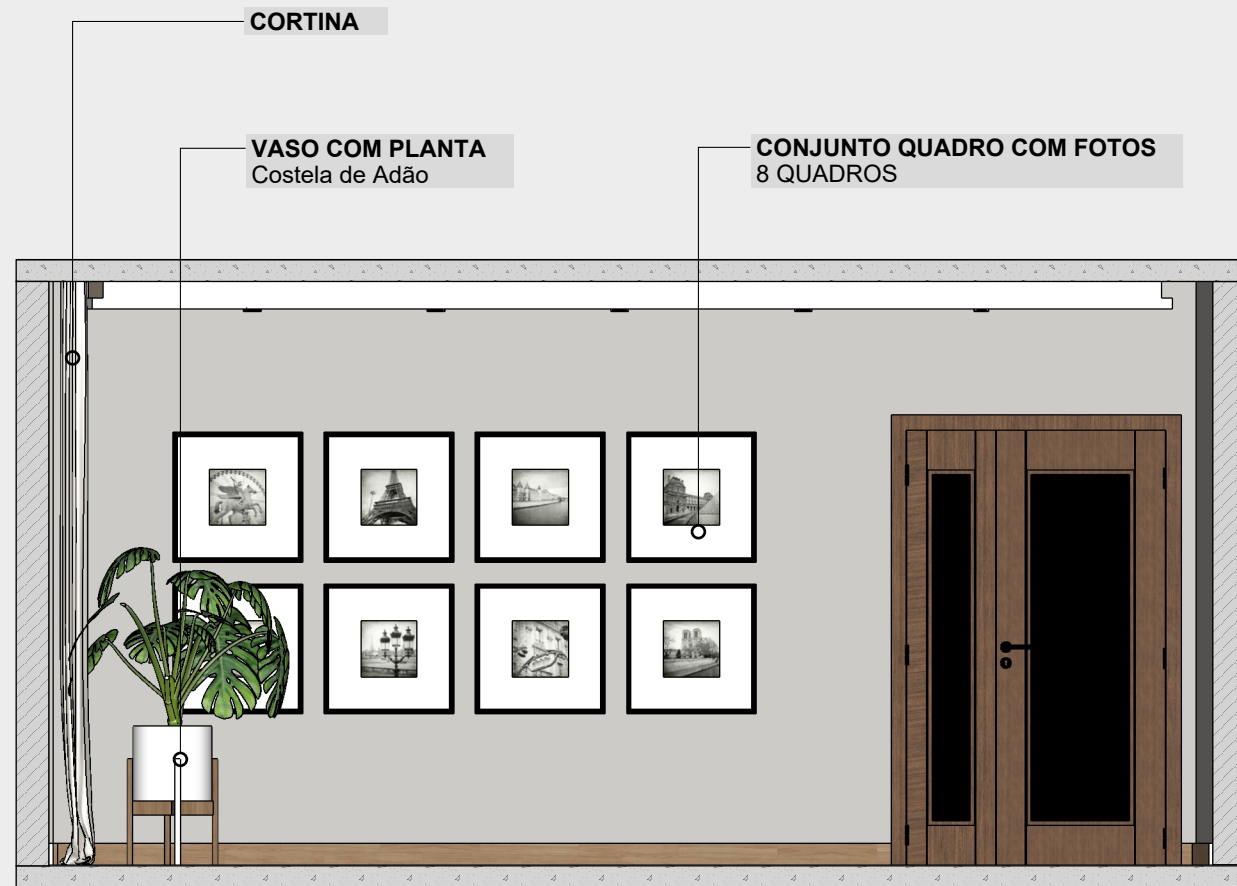

ABAJUR

SOFÁ RETRÁTIL
Fechado: 3,10x1,05
Aberto: 3,10x1,70

MESA DE JANTAR
6 lugares
Tampo 1,60x1,00

1 PLANTA HUMANIZADA
escala 1:35

LEGENDA

Nº - TÍTULO
Descrição Mobiliário sob medida - ver detalhamento

DESCRIÇÃO
Medida Produto - Ver lista de compras

04 RACK
Rack com caixaria aparente em MDF, com 06 portas de giro em machetaria e 01 nicho para Frigorífico Mini Bar

2 VISTA 01: Técnica
escala 1:35

ACABAMENTOS

- 
 Pintura Cinza 01
Ref.: #ABA9A
- 
 Pintura Cinza 02
Ref.: #424141
- 
 Pintura Branca
Ref.: #FFFFFF
- 
 Mármore
Calacata Gold
- 
 MDF Carvalho
Hanover
- 
 Machetaria
- 
 MDF Carvalho
Batur
- 
 Madeira
Castanha

1 VISTA 02: Humanizada
escala 1:35

2 VISTA 02: Técnica
escala 1:35

ACABAMENTOS

- 
 Pintura Cinza 01
Ref.: #ABA9A
- 
 Pintura Cinza 02
Ref.: #424141
- 
 Pintura Branca
Ref.: #FFFFFF
- 
 Mármore
Calacata Gold
- 
 MDF Carvalho
Hanover
- 
 Machetaria
- 
 MDF Carvalho
Batur
- 
 Madeira
Castanha