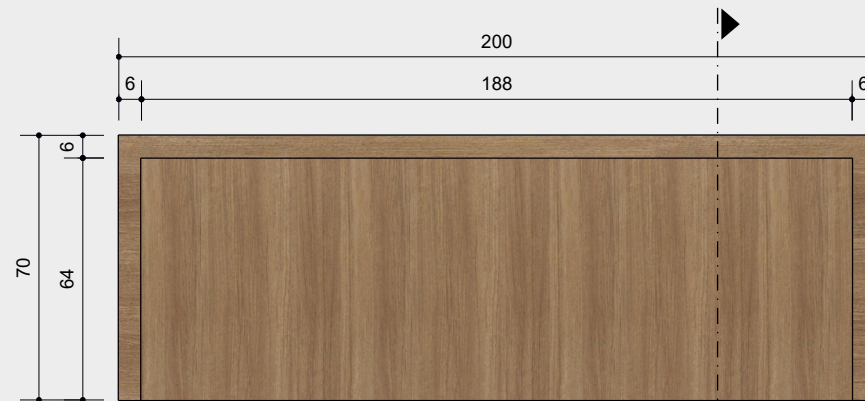

05 PRATELEIRA
Conjunto de 03 Prateleiras em MDF reforçadas e iluminadas

1 DETALHE 05: PRATELEIRA
escala 1:35

2 ISOMÉTRICA
escala 1:10

3 VISTA SUPERIOR
escala 1:10

4 CORTE A
escala 1:10

DET. PERFIL LED

ACABAMENTOS

1 ISOMÉTRICA
escala 1:20

06 APARADOR
Aparador em MDF reforçado

2 Vista Superior
escala 1:20

3 VISTA FRONTAL
escala 1:20

4 VISTA LATERAL
escala 1:20

5 CORTE A
escala 1:20

ACABAMENTOS

07 MESA DE CENTRO
Tampo em MDF usinado
pés em MDF laqueado