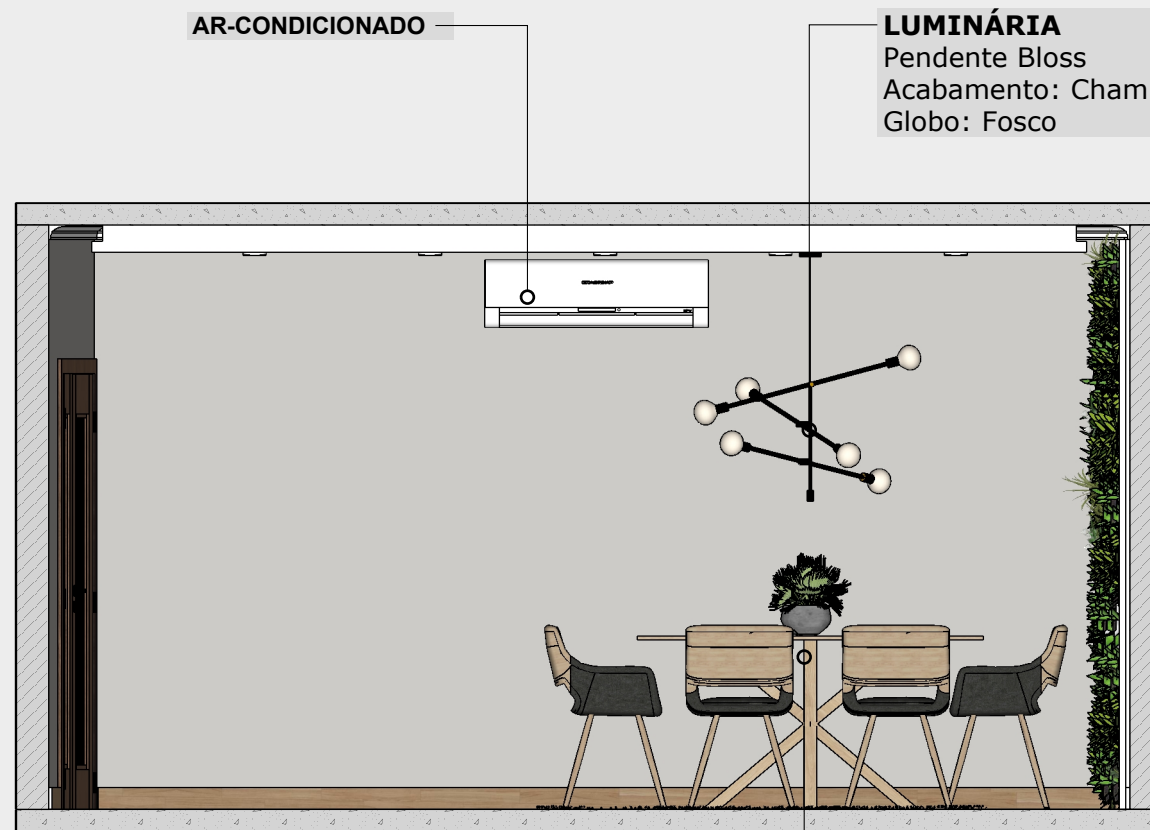

LUMINÁRIA
Pendente Bloss
Acabamento: Champagne Metálico
Globo: Fosco

1 VISTA 04: Humanizada
escala 1:35

MESA DE JANTAR
6 lugares
Tampo 1,60x1,00