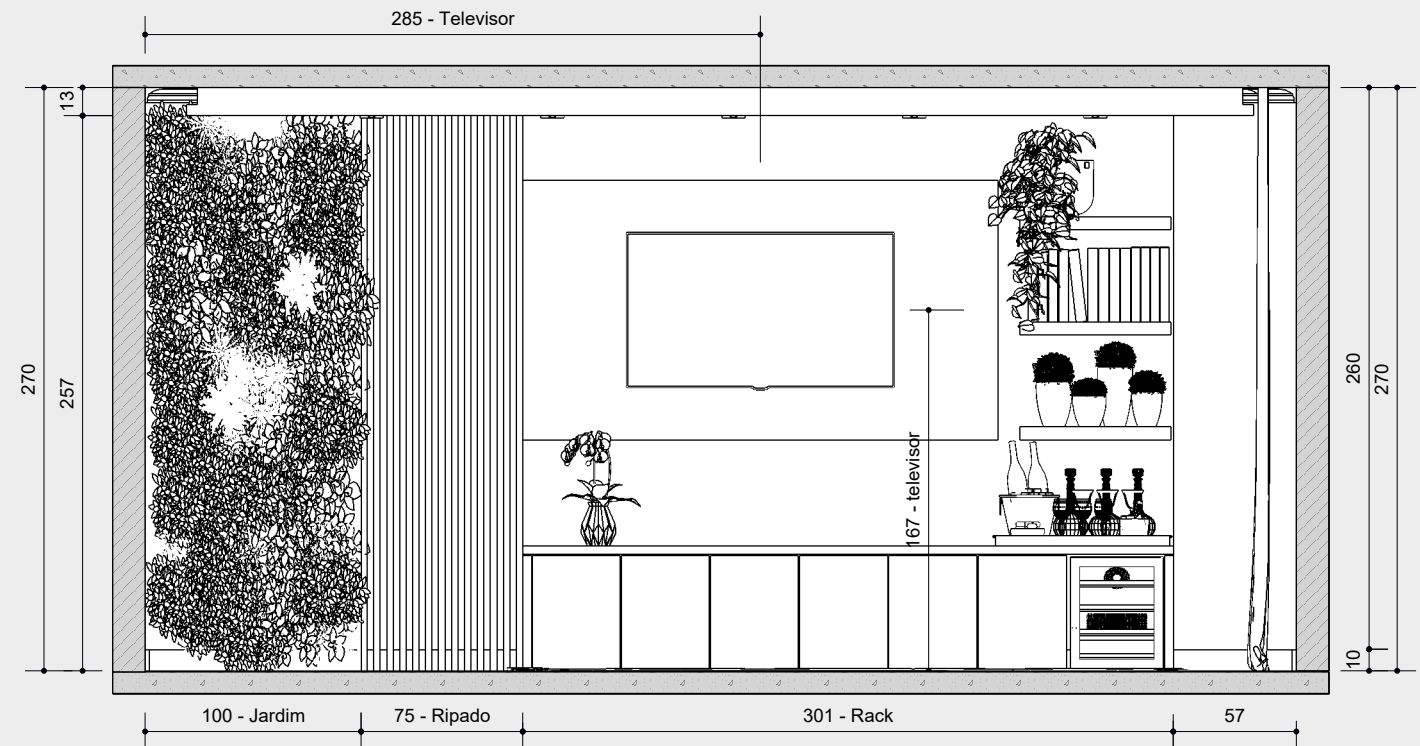

2 VISTA 01: Técnica
escala 1:35

ACABAMENTOS

- Pintura Cinza 01
  Ref.: #ABA9A
- Pintura Cinza 02
  Ref.: #424141
- Pintura Branca
  Ref.: #FFFFFF
- Mármore
  Calacata Gold
- MDF Carvalho
  Hanover
- Machetaria
- MDF Carvalho
  Batur
- Madeira
  Castanha