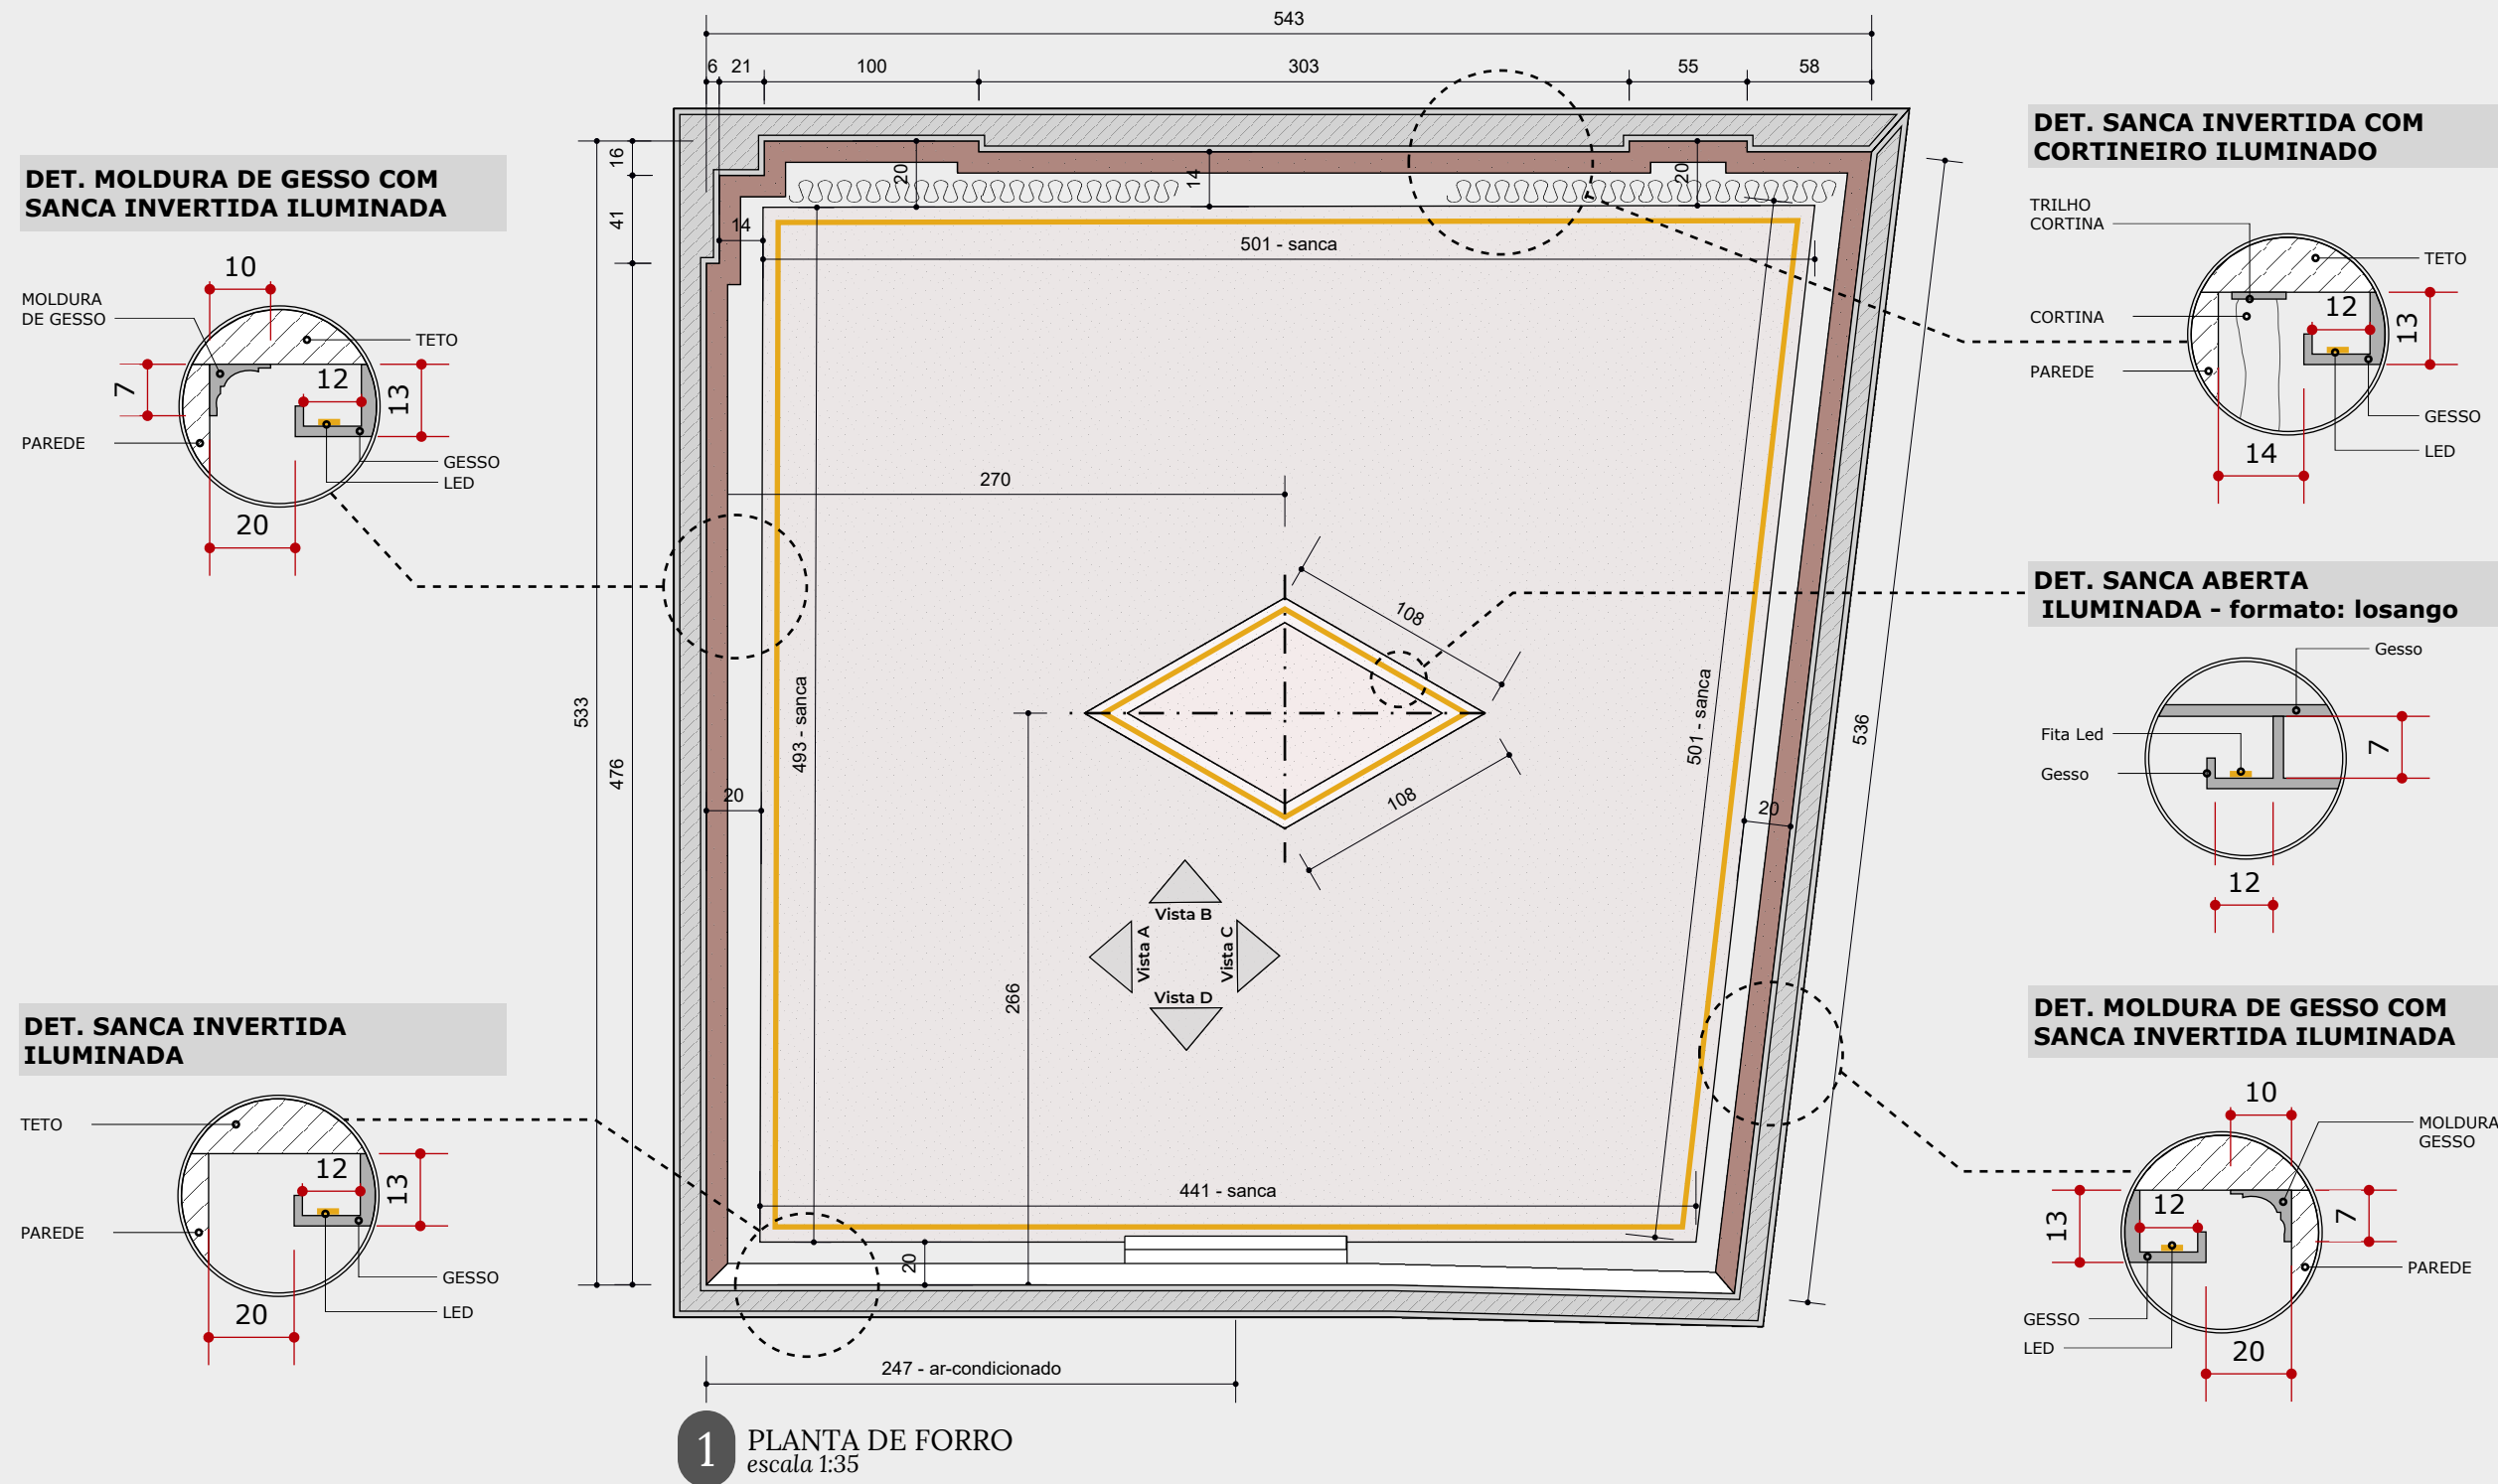

ABAJUR

SOFÁ RETRÁTIL
Fechado: 3,10x1,05
Aberto: 3,10x1,70

MESA DE JANTAR
6 lugares
Tampo 1,60x1,00

1 PLANTA HUMANIZADA
escala 1:35

LEGENDA

Nº - TÍTULO
Descrição Mobiliário sob medida - ver detalhamento

DESCRIÇÃO
Medida Produto - Ver lista de compras

1 PLANTA TÉCNICA
escala 1:35

1 PLANTA DE ACABAMENTOS
escala 1:35

LEGENDA

Rodapé

Início paginação de Piso

01

Piso - 27,02 m²
Porcelanato Interno Mármore Esmaltado Borda Reta Mediterraneo

01

1 PLANTA DE FORRO
escala 1:35

LEGENDA

- Moldura de Gesso - 17 metros lineares
- Fita Led - 25 metros lineares
- Cortina
- Sanca de Gesso Iluminada - 24m²
- Sanca de Gesso Iluminada - 24m²

1 PLANTA DE ILUMINAÇÃO
escala 1:35

1 ISOMÉTRICA
escala 1:20

06 APARADOR
Aparador em MDF reforçado

2 Vista Superior
escala 1:20

3 VISTA FRONTAL
escala 1:20

4 VISTA LATERAL
escala 1:20

5 CORTE A
escala 1:20

ACABAMENTOS

07 MESA DE CENTRO
Tampo em MDF usinado
pés em MDF laqueado