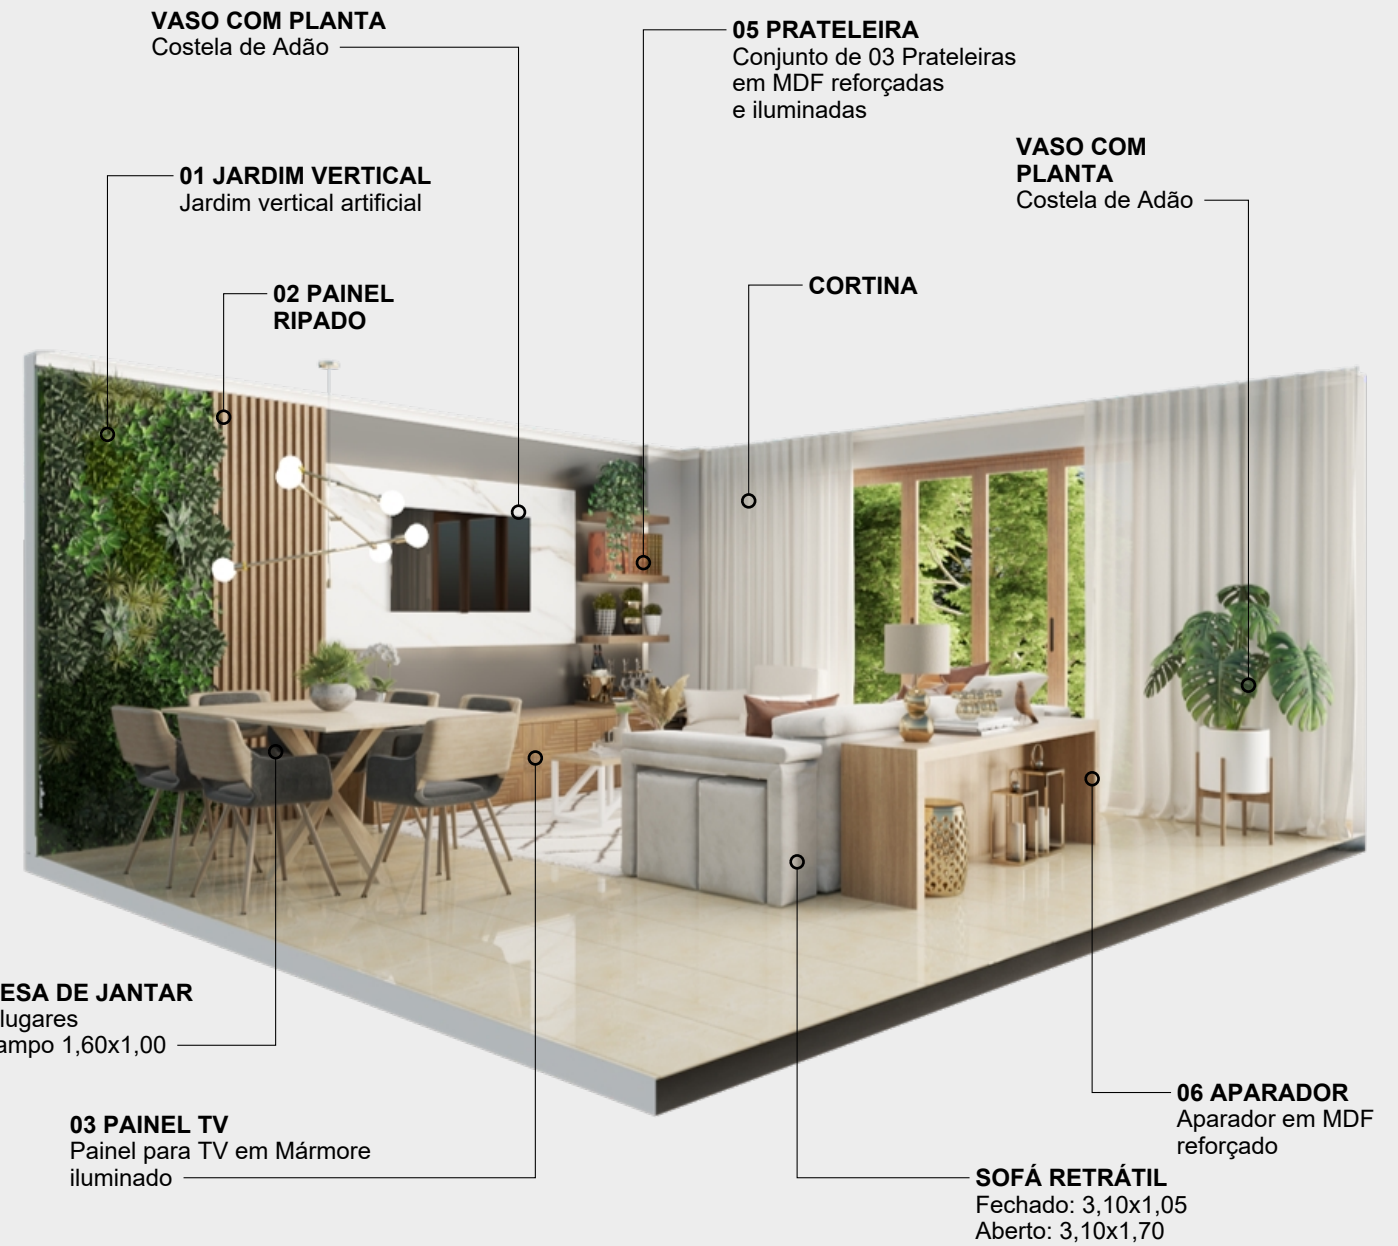

1. PISO PORCELANATO
2. MDF CARVALHO
3. PINTURA CINZA CLARO
4. PINTURA CINZA ESCUEO